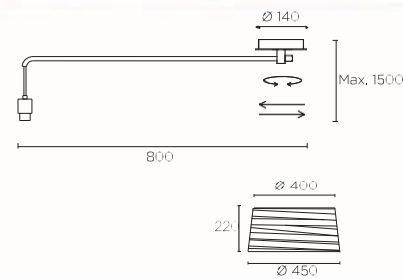

00-0264

Bulb 1x E27 Max. 100W or 1x E-27 PL Elec. Max. 30W
Material chrome steel+white, black cotton shade

00-0268

Bulb 2x E27 Max. 100W or 2x E-27 PL Elec. Max. 30W
Material chrome steel+white, black cotton shade