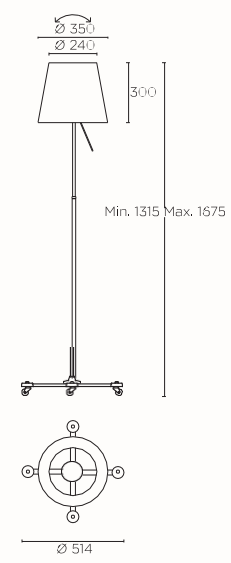

magma

25-0264
Bulb 1x E27 Max. 100W or 1x E-27 PL Elec. Max. 30W
Material chrome steel+white, black cotton shade