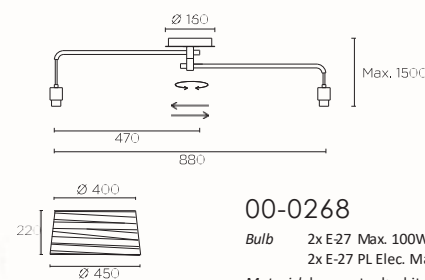

00-0264

Bulb 1x E27 Max. 100W or 1x E-27 PL Elec. Max. 30W
Material chrome steel+white, black cotton shade

00-0268

Bulb 2x E27 Max. 100W or 2x E-27 PL Elec. Max. 30W
Material chrome steel+white, black cotton shade